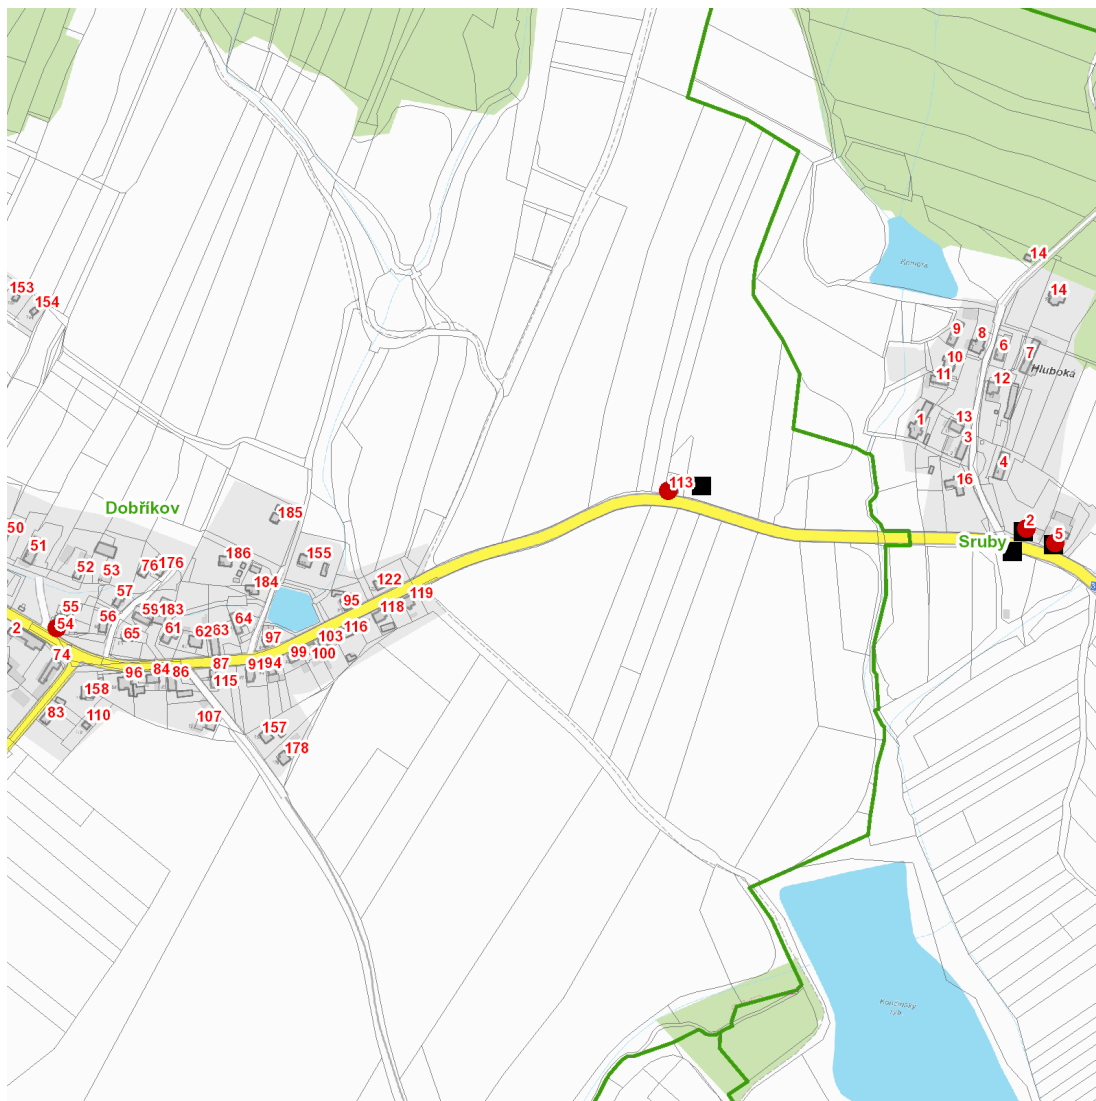

dne **12. 12. 2024** od **7:30** do **15:30** hodin

Plánovaná odstávka zahrnuje tyto lokality:**Dobříkov** (okres Ústí nad Orlicí)

č. p. 54, 113

Srubby (okres Ústí nad Orlicí)část obce **Hluboká**

č. p. 2, 5

dne 12. 12. 2024 od 7:30 do 15:30 hodin**Orientační mapový podklad odstávkou dotčených lokalit****VYSVĚTLIVKY**

- – adresy dotčené odstávkou elektřiny
- – místa připojení k elektrické síti dotčená odstávkou

INFORMACE ZASLÁNA

IDDS: 5wibkmu (Obec Dobříkov)

IDDS: fxwa3qh (Obec Sruby)